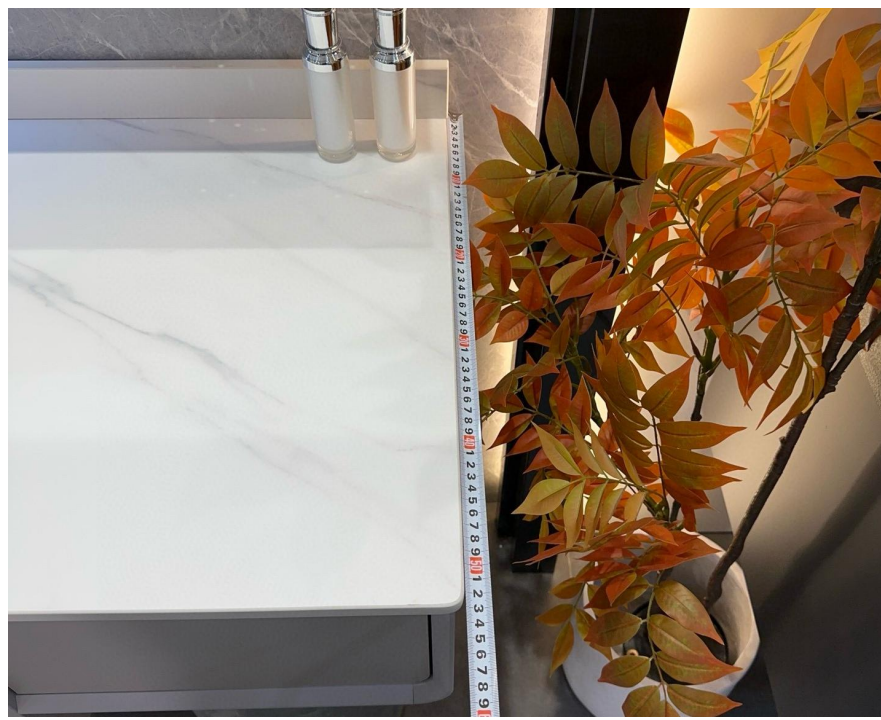

HWAMU 华木
Quality Sanitary ware 个性 精品 卫浴

岩板热弯一体盆

2086

尺寸: 100cm 110cm 120cm
台面: 岩板热弯一体盆 宽度
53cm
镜柜: 智能感应镜, 加置物架
柜体: 柜体实木免漆